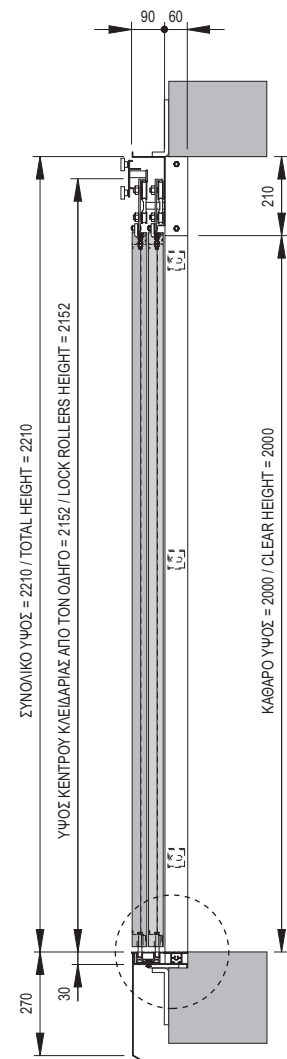

S: Αριθμός στηριγμάτων για κατωκάσι. T: Αριθμός στηριγμάτων συνολικά.
S: Number of supports for sill support. T: Total number of supports.

KA / CO	600	650	700	750	800	850	900	1000	1100	1200	1300	1400
C	1000	1075	1150	1225	1300	1375	1450	1600	1750	1900	2050	2200
A	360	385	410	435	460	485	340	373	407	330	355	380
S	3	3	3	3	3	3	4	4	4	5	5	5
T	5	5	5	5	5	5	6	6	6	8	8	8

S: Αριθμός στηριγμάτων για κατωκάσι. T: Αριθμός στηριγμάτων συνολικά.
 S: Number of supports for sill support. T: Total number of supports.

ΛΕΠΤΟΜΕΡΕΙΑ ΟΔΗΓΟΥ
FLUSH SILL AND TRACK DETAIL

KA / CO	600	650	700	750	800	850	900	1000	1100	1200	1300	1400	1500	1600	1700	1800	1900	2000
C	1300	1400	1500	1600	1700	1800	1900	2100	2300	2500	2700	2900	3100	3300	3500	3700	3900	4100
A	360	385	410	435	460	485	340	373	407	330	355	380	324	344	303	320	337	303
S	3	3	3	3	3	3	4	4	4	5	5	5	6	6	7	7	7	8
T	5	5	5	5	5	5	6	6	6	8	8	8	9	9	10	11	11	12

S: Αριθμός στηριγμάτων για κατωκάσι. T: Αριθμός στηριγμάτων συνολικά.
S: Number of supports for sill support. T: Total number of supports.

ΚΑ / CO	600	650	700	750	800	850	900	1000	1100	1200	1300	1400
C	1000	1075	1150	1225	1300	1375	1450	1600	1750	1900	2050	2200
A	360	385	410	435	460	485	340	373	407	330	355	380
S	3	3	3	3	3	3	4	4	4	5	5	5
T	5	5	5	5	5	5	6	6	6	8	8	8