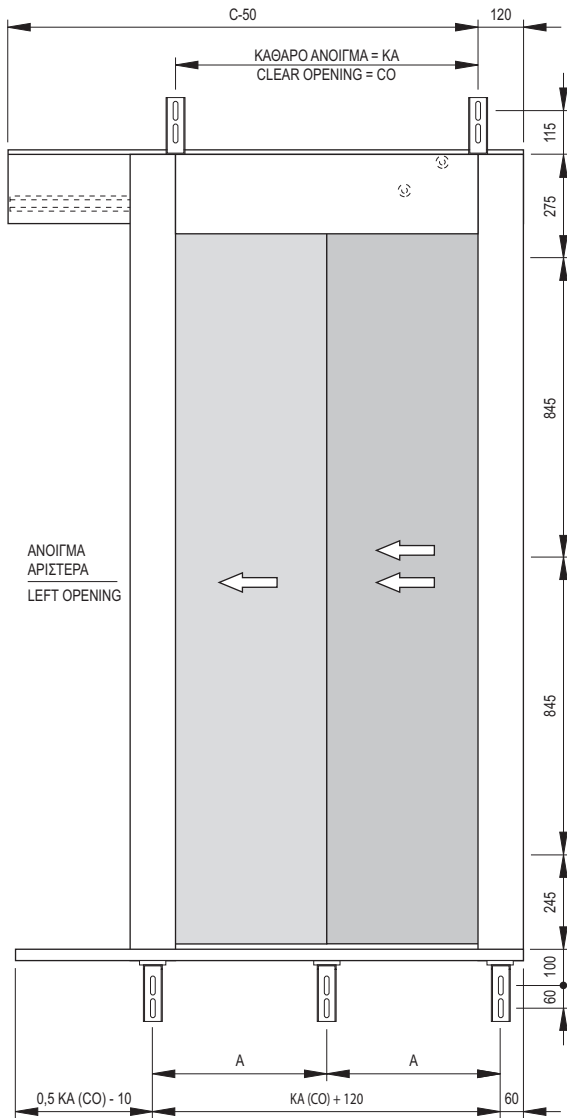

KA / CO	600	650	700	750	800	850	900	1000	1100	1200	1300	1400
C	1000	1075	1150	1225	1300	1375	1450	1600	1750	1900	2050	2200
A	360	385	410	435	460	485	340	373	407	330	355	380
S	3	3	3	3	3	3	4	4	4	5	5	5
T	5	5	5	5	5	5	6	6	6	8	8	8

S: Αριθμός στηριγμάτων για κατωκάσι. T: Αριθμός στηριγμάτων συνολικά.
S: Number of supports for sill support. T: Total number of supports.