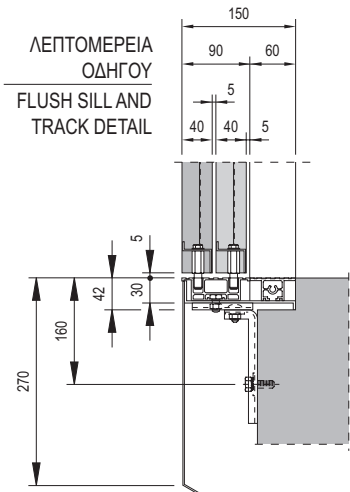

S: Αριθμός στηριγμάτων για κατωκάσι. T: Αριθμός στηριγμάτων συνολικά.
S: Number of supports for sill support. T: Total number of supports.

KA / CO	600	650	700	750	800	850	900	1000	1100	1200	1300	1400
C	1000	1075	1150	1225	1300	1375	1450	1600	1750	1900	2050	2200
A	360	385	410	435	460	485	340	373	407	330	355	380
S	3	3	3	3	3	3	4	4	4	5	5	5
T	5	5	5	5	5	5	6	6	6	8	8	8