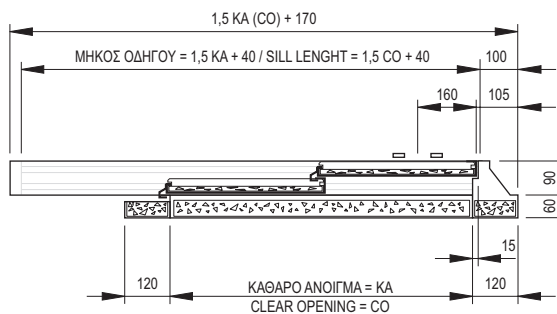

S: Αριθμός στηριγμάτων για κατωκάσι. T: Αριθμός στηριγμάτων συνολικά.
S: Number of supports for sill support. T: Total number of supports.

KA / CO	600	650	700	750	800	850	900	1000	1100	1200	1300	1400
C	1000	1075	1150	1225	1300	1375	1450	1600	1750	1900	2050	2200
A	360	385	410	435	460	485	340	373	407	330	355	380
S	3	3	3	3	3	3	4	4	4	5	5	5
T	5	5	5	5	5	5	6	6	6	8	8	8

S: Αριθμός στηριγμάτων για κατωκάσι. T: Αριθμός στηριγμάτων συνολικά.
 S: Number of supports for sill support. T: Total number of supports.

ΛΕΠΤΟΜΕΡΕΙΑ ΟΔΗΓΟΥ
FLUSH SILL AND TRACK DETAIL

KA / CO	600	650	700	750	800	850	900	1000	1100	1200	1300	1400	1500	1600	1700	1800	1900	2000
C	1300	1400	1500	1600	1700	1800	1900	2100	2300	2500	2700	2900	3100	3300	3500	3700	3900	4100
A	360	385	410	435	460	485	340	373	407	330	355	380	324	344	303	320	337	303
S	3	3	3	3	3	3	4	4	4	5	5	5	6	6	7	7	7	8
T	5	5	5	5	5	5	6	6	6	8	8	8	9	9	10	11	11	12

S: Αριθμός στηριγμάτων για κατωκάσι. T: Αριθμός στηριγμάτων συνολικά.
S: Number of supports for sill support. T: Total number of supports.

ΚΑ / CO	600	650	700	750	800	850	900	1000	1100	1200	1300	1400
C	1000	1075	1150	1225	1300	1375	1450	1600	1750	1900	2050	2200
A	360	385	410	435	460	485	340	373	407	330	355	380
S	3	3	3	3	3	3	4	4	4	5	5	5
T	5	5	5	5	5	5	6	6	6	8	8	8