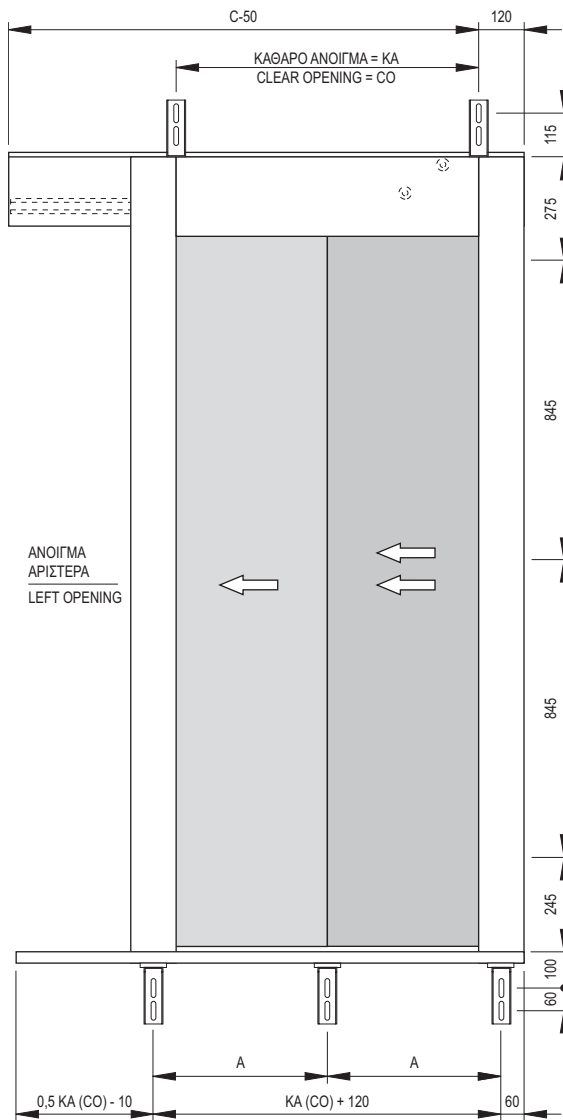

ΚΑ / CO	600	650	700	750	800	850	900	1000	1100	1200	1300	1400
C	1000	1075	1150	1225	1300	1375	1450	1600	1750	1900	2050	2200
A	360	385	410	435	460	485	340	373	407	330	355	380
S	3	3	3	3	3	3	4	4	4	5	5	5
T	5	5	5	5	5	5	6	6	6	8	8	8

S: Αριθμός στηριγμάτων για κατωκάσι. T: Αριθμός στηριγμάτων συνολικά.
S: Number of supports for sill support. T: Total number of supports.