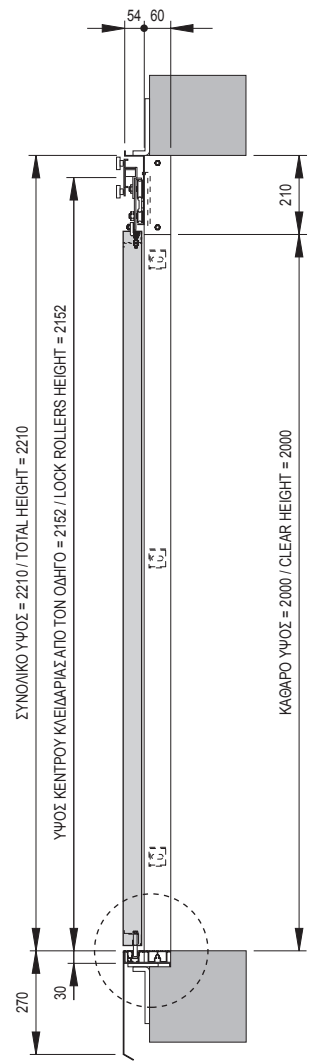

KLEFFER

A u t o m a t i c L i f t D o o r s

ΠΙΣΤΟΠΟΙΗΤΙΚΑ ΠΥΡΑΣΦΑΛΕΙΑΣ FIRE HOMOLOGATIONS

KA / CO	600	650	700	750	800	850	900	1000	1100	1200	1300	1400	1500	1600	1700	1800	1900	2000
C	1300	1400	1500	1600	1700	1800	1900	2100	2300	2500	2700	2900	3100	3300	3500	3700	3900	4100
A	360	385	410	435	460	485	340	373	407	330	355	380	324	344	303	320	337	303
S	3	3	3	3	3	3	4	4	4	5	5	5	6	6	7	7	7	8
T	5	5	5	5	5	5	6	6	6	8	8	8	9	9	10	11	11	12

S: Αριθμός στηριγμάτων για κατωκάσι. T: Αριθμός στηριγμάτων συνολικά.
S: Number of supports for sill support. T: Total number of supports.

KA / CO	600	650	700	750	800	850	900	1000	1100	1200	1300	1400
C	1000	1075	1150	1225	1300	1375	1450	1600	1750	1900	2050	2200
A	360	385	410	435	460	485	340	373	407	330	355	380
S	3	3	3	3	3	3	4	4	4	5	5	5
T	5	5	5	5	5	5	6	6	6	8	8	8

S: Αριθμός στηριγμάτων για κατωκάσι. T: Αριθμός στηριγμάτων συνολικά.
 S: Number of supports for sill support. T: Total number of supports.

ΛΕΠΤΟΜΕΡΕΙΑ ΟΔΗΓΟΥ
FLUSH SILL AND TRACK DETAIL

KA / CO	600	650	700	750	800	850	900	1000	1100	1200	1300	1400	1500	1600	1700	1800	1900	2000
C	1300	1400	1500	1600	1700	1800	1900	2100	2300	2500	2700	2900	3100	3300	3500	3700	3900	4100
A	360	385	410	435	460	485	340	373	407	330	355	380	324	344	303	320	337	303
S	3	3	3	3	3	3	4	4	4	5	5	5	6	6	7	7	7	8
T	5	5	5	5	5	5	6	6	6	8	8	8	9	9	10	11	11	12

S: Αριθμός στηριγμάτων για κατωκάσι. T: Αριθμός στηριγμάτων συνολικά.
S: Number of supports for sill support. T: Total number of supports.

ΚΑ / CO	600	650	700	750	800	850	900	1000	1100	1200	1300	1400
C	1000	1075	1150	1225	1300	1375	1450	1600	1750	1900	2050	2200
A	360	385	410	435	460	485	340	373	407	330	355	380
S	3	3	3	3	3	3	4	4	4	5	5	5
T	5	5	5	5	5	5	6	6	6	8	8	8