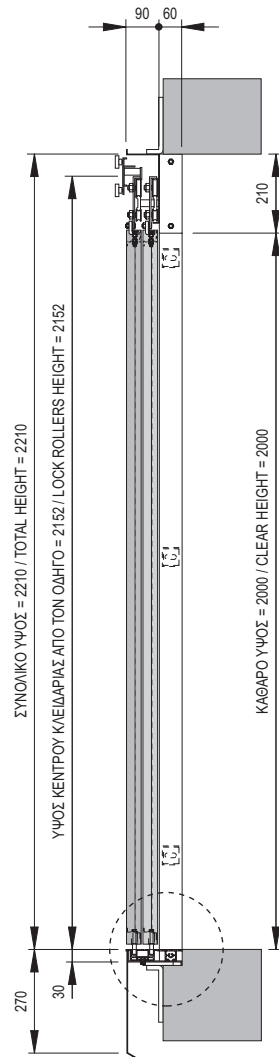

KA / CO	600	650	700	750	800	850	900	1000	1100	1200	1300	1400
C	1000	1075	1150	1225	1300	1375	1450	1600	1750	1900	2050	2200
A	360	385	410	435	460	485	340	373	407	330	355	380
S	3	3	3	3	3	3	4	4	4	5	5	5
T	5	5	5	5	5	5	6	6	6	8	8	8

S: Αριθμός στηριγμάτων για κατωκάσι. T: Αριθμός στηριγμάτων συνολικά.
S: Number of supports for sill support. T: Total number of supports.