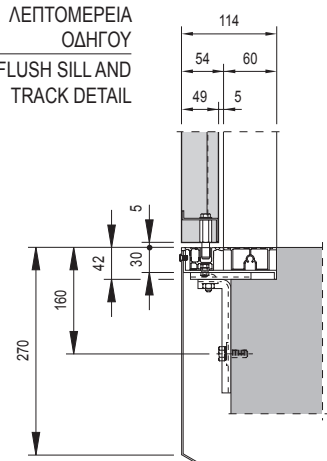

S: Αριθμός στηριγμάτων για κατωκάσι. T: Αριθμός στηριγμάτων συνολικά.
S: Number of supports for sill support. T: Total number of supports.

KA / CO	600	650	700	750	800	850	900	1000	1100	1200	1300	1400
C	1000	1075	1150	1225	1300	1375	1450	1600	1750	1900	2050	2200
A	360	385	410	435	460	485	340	373	407	330	355	380
S	3	3	3	3	3	3	4	4	4	5	5	5
T	5	5	5	5	5	5	6	6	6	8	8	8

S: Αριθμός στηριγμάτων για κατωκάσι. T: Αριθμός στηριγμάτων συνολικά.
 S: Number of supports for sill support. T: Total number of supports.

ΛΕΠΤΟΜΕΡΕΙΑ ΟΔΗΓΟΥ
FLUSH SILL AND TRACK DETAIL

KA / CO	600	650	700	750	800	850	900	1000	1100	1200	1300	1400	1500	1600	1700	1800	1900	2000
C	1300	1400	1500	1600	1700	1800	1900	2100	2300	2500	2700	2900	3100	3300	3500	3700	3900	4100
A	360	385	410	435	460	485	340	373	407	330	355	380	324	344	303	320	337	303
S	3	3	3	3	3	3	4	4	4	5	5	5	6	6	7	7	7	8
T	5	5	5	5	5	5	6	6	6	8	8	8	9	9	10	11	11	12