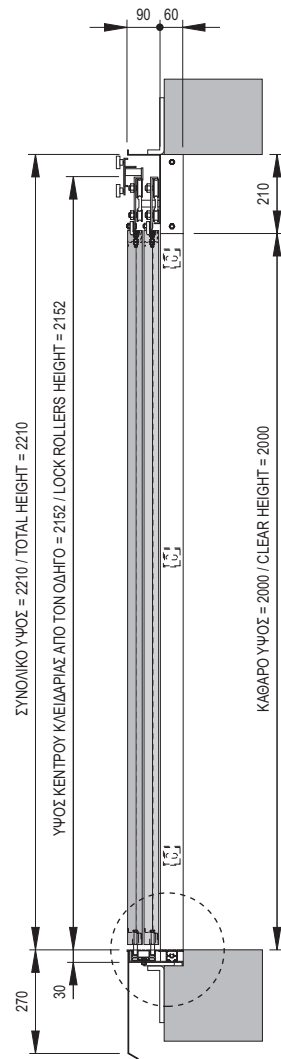

KLEFFER

A u t o m a t i c L i f t D o o r s

ΠΙΣΤΟΠΟΙΗΤΙΚΑ ΠΥΡΑΣΦΑΛΕΙΑΣ FIRE HOMOLOGATIONS

KA / CO	600	650	700	750	800	850	900	1000	1100	1200	1300	1400	1500	1600	1700	1800	1900	2000
C	1300	1400	1500	1600	1700	1800	1900	2100	2300	2500	2700	2900	3100	3300	3500	3700	3900	4100
A	360	385	410	435	460	485	340	373	407	330	355	380	324	344	303	320	337	303
S	3	3	3	3	3	3	4	4	4	5	5	5	6	6	7	7	7	8
T	5	5	5	5	5	5	6	6	6	8	8	8	9	9	10	11	11	12

S: Αριθμός στηριγμάτων για κατωκάσι. T: Αριθμός στηριγμάτων συνολικά.
S: Number of supports for sill support. T: Total number of supports.

KA / CO	600	650	700	750	800	850	900	1000	1100	1200	1300	1400
C	1000	1075	1150	1225	1300	1375	1450	1600	1750	1900	2050	2200
A	360	385	410	435	460	485	340	373	407	330	355	380
S	3	3	3	3	3	3	4	4	4	5	5	5
T	5	5	5	5	5	5	6	6	6	8	8	8

S: Αριθμός στηριγμάτων για κατωκάσι. T: Αριθμός στηριγμάτων συνολικά.
 S: Number of supports for sill support. T: Total number of supports.

ΛΕΠΤΟΜΕΡΕΙΑ ΟΔΗΓΟΥ
FLUSH SILL AND TRACK DETAIL

KA / CO	600	650	700	750	800	850	900	1000	1100	1200	1300	1400	1500	1600	1700	1800	1900	2000
C	1300	1400	1500	1600	1700	1800	1900	2100	2300	2500	2700	2900	3100	3300	3500	3700	3900	4100
A	360	385	410	435	460	485	340	373	407	330	355	380	324	344	303	320	337	303
S	3	3	3	3	3	3	4	4	4	5	5	5	6	6	7	7	7	8
T	5	5	5	5	5	5	6	6	6	8	8	8	9	9	10	11	11	12