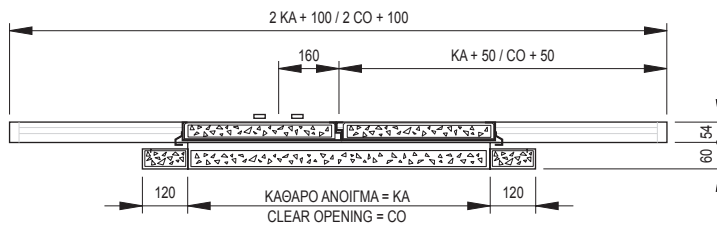

KA / CO	600	650	700	750	800	850	900	1000	1100	1200	1300	1400	1500	1600	1700	1800	1900	2000
C	1300	1400	1500	1600	1700	1800	1900	2100	2300	2500	2700	2900	3100	3300	3500	3700	3900	4100
A	360	385	410	435	460	485	340	373	407	330	355	380	324	344	303	320	337	303
S	3	3	3	3	3	3	4	4	4	5	5	5	6	6	7	7	7	8
T	5	5	5	5	5	5	6	6	6	8	8	8	9	9	10	11	11	12

S: Αριθμός στηριγμάτων για κατωκάσι. T: Αριθμός στηριγμάτων συνολικά.
S: Number of supports for sill support. T: Total number of supports.