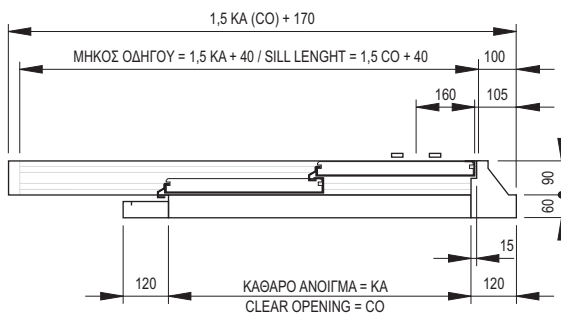

S: Αριθμός στηριγμάτων για κατωκάσι. T: Αριθμός στηριγμάτων συνολικά.
S: Number of supports for sill support. T: Total number of supports.

KA / CO	600	650	700	750	800	850	900	1000	1100	1200	1300	1400
C	1000	1075	1150	1225	1300	1375	1450	1600	1750	1900	2050	2200
A	360	385	410	435	460	485	340	373	407	330	355	380
S	3	3	3	3	3	3	4	4	4	5	5	5
T	5	5	5	5	5	5	6	6	6	8	8	8