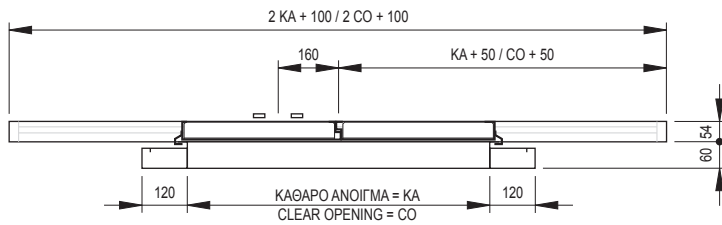

KA / CO	600	650	700	750	800	850	900	1000	1100	1200	1300	1400	1500	1600	1700	1800	1900	2000
C	1300	1400	1500	1600	1700	1800	1900	2100	2300	2500	2700	2900	3100	3300	3500	3700	3900	4100
A	360	385	410	435	460	485	340	373	407	330	355	380	324	344	303	320	337	303
S	3	3	3	3	3	3	4	4	4	5	5	5	6	6	7	7	7	8
T	5	5	5	5	5	5	6	6	6	8	8	8	9	9	10	11	11	12

S: Αριθμός στηριγμάτων για κατωκάσι. T: Αριθμός στηριγμάτων συνολικά.
S: Number of supports for sill support. T: Total number of supports.