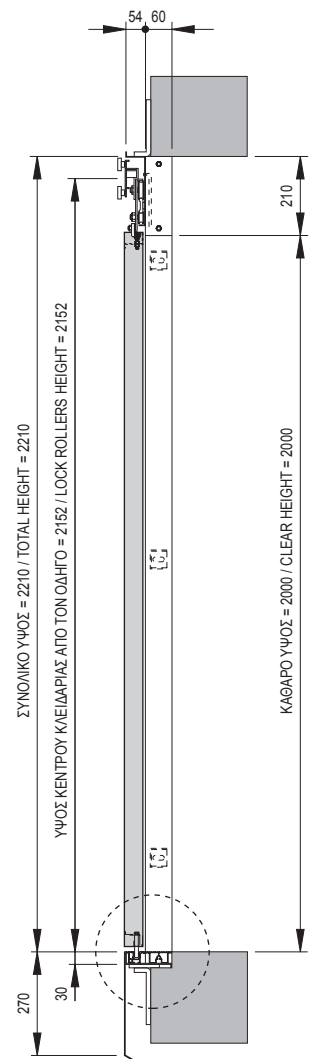

KLEFFER

A u t o m a t i c L i f t D o o r s

ΠΙΣΤΟΠΟΙΗΤΙΚΑ ΠΥΡΑΣΦΑΛΕΙΑΣ FIRE HOMOLOGATIONS

KA / CO	600	650	700	750	800	850	900	1000	1100	1200	1300	1400	1500	1600	1700	1800	1900	2000
C	1300	1400	1500	1600	1700	1800	1900	2100	2300	2500	2700	2900	3100	3300	3500	3700	3900	4100
A	360	385	410	435	460	485	340	373	407	330	355	380	324	344	303	320	337	303
S	3	3	3	3	3	3	4	4	4	5	5	5	6	6	7	7	7	8
T	5	5	5	5	5	5	6	6	6	8	8	8	9	9	10	11	11	12

S: Αριθμός στηριγμάτων για κατωκάσι. T: Αριθμός στηριγμάτων συνολικά.
S: Number of supports for sill support. T: Total number of supports.

KA / CO	600	650	700	750	800	850	900	1000	1100	1200	1300	1400
C	1000	1075	1150	1225	1300	1375	1450	1600	1750	1900	2050	2200
A	360	385	410	435	460	485	340	373	407	330	355	380
S	3	3	3	3	3	3	4	4	4	5	5	5
T	5	5	5	5	5	5	6	6	6	8	8	8

S: Αριθμός στηριγμάτων για κατωκάσι. T: Αριθμός στηριγμάτων συνολικά.
 S: Number of supports for sill support. T: Total number of supports.

ΛΕΠΤΟΜΕΡΕΙΑ ΟΔΗΓΟΥ
FLUSH SILL AND TRACK DETAIL

KA / CO	600	650	700	750	800	850	900	1000	1100	1200	1300	1400	1500	1600	1700	1800	1900	2000
C	1300	1400	1500	1600	1700	1800	1900	2100	2300	2500	2700	2900	3100	3300	3500	3700	3900	4100
A	360	385	410	435	460	485	340	373	407	330	355	380	324	344	303	320	337	303
S	3	3	3	3	3	3	4	4	4	5	5	5	6	6	7	7	7	8
T	5	5	5	5	5	5	6	6	6	8	8	8	9	9	10	11	11	12

S: Αριθμός στηριγμάτων για κατωκάσι. T: Αριθμός στηριγμάτων συνολικά.
S: Number of supports for sill support. T: Total number of supports.

ΚΑ / CO	600	650	700	750	800	850	900	1000	1100	1200	1300	1400
C	1000	1075	1150	1225	1300	1375	1450	1600	1750	1900	2050	2200
A	360	385	410	435	460	485	340	373	407	330	355	380
S	3	3	3	3	3	3	4	4	4	5	5	5
T	5	5	5	5	5	5	6	6	6	8	8	8