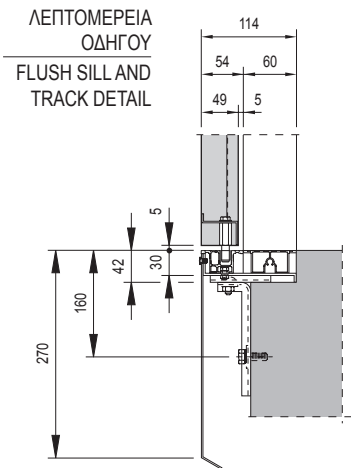

KA / CO	600	650	700	750	800	850	900	1000	1100	1200	1300	1400	1500	1600	1700	1800	1900	2000
C	1300	1400	1500	1600	1700	1800	1900	2100	2300	2500	2700	2900	3100	3300	3500	3700	3900	4100
A	360	385	410	435	460	485	340	373	407	330	355	380	324	344	303	320	337	303
S	3	3	3	3	3	3	4	4	4	5	5	5	6	6	7	7	7	8
T	5	5	5	5	5	5	6	6	6	8	8	8	9	9	10	11	11	12

S: Αριθμός στηριγμάτων για κατωκάσι. T: Αριθμός στηριγμάτων συνολικά.
S: Number of supports for sill support. T: Total number of supports.