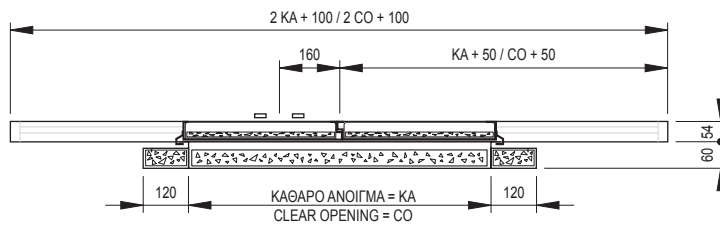

S: Αριθμός στηριγμάτων για κατωκάσι. T: Αριθμός στηριγμάτων συνολικά.
S: Number of supports for sill support. T: Total number of supports.

KA / CO	600	650	700	750	800	850	900	1000	1100	1200	1300	1400
C	1000	1075	1150	1225	1300	1375	1450	1600	1750	1900	2050	2200
A	360	385	410	435	460	485	340	373	407	330	355	380
S	3	3	3	3	3	3	4	4	4	5	5	5
T	5	5	5	5	5	5	6	6	6	8	8	8

S: Αριθμός στηριγμάτων για κατωκάσι. T: Αριθμός στηριγμάτων συνολικά.
 S: Number of supports for sill support. T: Total number of supports.

ΛΕΠΤΟΜΕΡΕΙΑ ΟΔΗΓΟΥ
FLUSH SILL AND TRACK DETAIL

KA / CO	600	650	700	750	800	850	900	1000	1100	1200	1300	1400	1500	1600	1700	1800	1900	2000
C	1300	1400	1500	1600	1700	1800	1900	2100	2300	2500	2700	2900	3100	3300	3500	3700	3900	4100
A	360	385	410	435	460	485	340	373	407	330	355	380	324	344	303	320	337	303
S	3	3	3	3	3	3	4	4	4	5	5	5	6	6	7	7	7	8
T	5	5	5	5	5	5	6	6	6	8	8	8	9	9	10	11	11	12