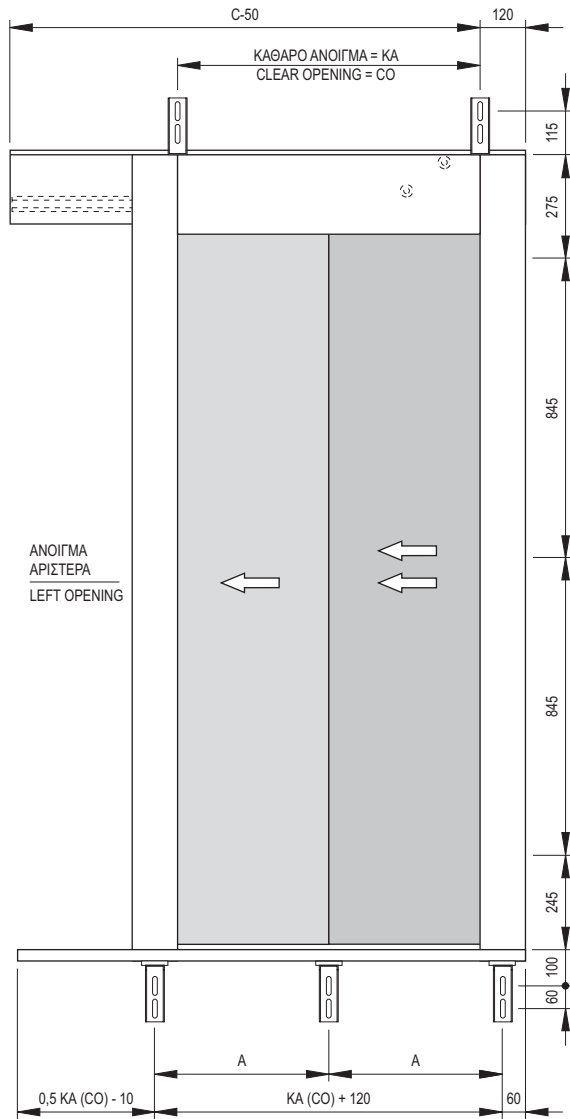

S: Αριθμός στηριγμάτων για κατωκάσι. T: Αριθμός στηριγμάτων συνολικά.
S: Number of supports for sill support. T: Total number of supports.

KA / CO	600	650	700	750	800	850	900	1000	1100	1200	1300	1400
C	1000	1075	1150	1225	1300	1375	1450	1600	1750	1900	2050	2200
A	360	385	410	435	460	485	340	373	407	330	355	380
S	3	3	3	3	3	3	4	4	4	5	5	5
T	5	5	5	5	5	5	6	6	6	8	8	8