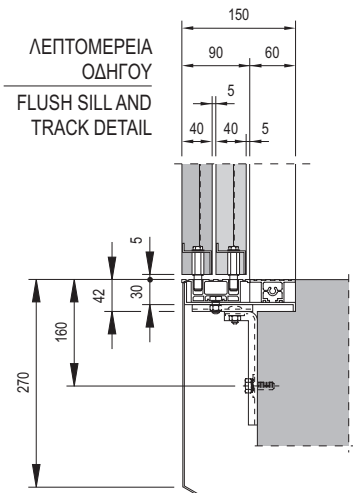

KA / CO	600	650	700	750	800	850	900	1000	1100	1200	1300	1400
C	1000	1075	1150	1225	1300	1375	1450	1600	1750	1900	2050	2200
A	360	385	410	435	460	485	340	373	407	330	355	380
S	3	3	3	3	3	3	4	4	4	5	5	5
T	5	5	5	5	5	5	6	6	6	8	8	8

S: Αριθμός στηριγμάτων για κατωκάσι. T: Αριθμός στηριγμάτων συνολικά.
S: Number of supports for sill support. T: Total number of supports.