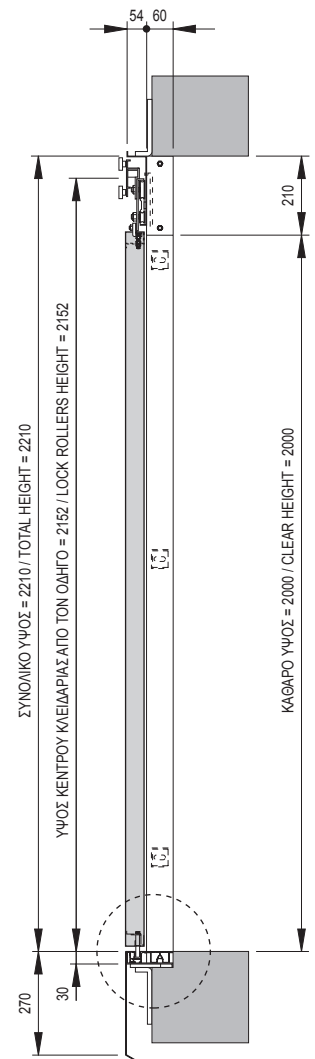

S: Αριθμός στηριγμάτων για κατωκάσι. T: Αριθμός στηριγμάτων συνολικά.
S: Number of supports for sill support. T: Total number of supports.

KA / CO	600	650	700	750	800	850	900	1000	1100	1200	1300	1400
C	1000	1075	1150	1225	1300	1375	1450	1600	1750	1900	2050	2200
A	360	385	410	435	460	485	340	373	407	330	355	380
S	3	3	3	3	3	3	4	4	4	5	5	5
T	5	5	5	5	5	5	6	6	6	8	8	8

S: Αριθμός στηριγμάτων για κατωκάσι. T: Αριθμός στηριγμάτων συνολικά.
 S: Number of supports for sill support. T: Total number of supports.

ΛΕΠΤΟΜΕΡΕΙΑ ΟΔΗΓΟΥ
FLUSH SILL AND TRACK DETAIL

KA / CO	600	650	700	750	800	850	900	1000	1100	1200	1300	1400	1500	1600	1700	1800	1900	2000
C	1300	1400	1500	1600	1700	1800	1900	2100	2300	2500	2700	2900	3100	3300	3500	3700	3900	4100
A	360	385	410	435	460	485	340	373	407	330	355	380	324	344	303	320	337	303
S	3	3	3	3	3	3	4	4	4	5	5	5	6	6	7	7	7	8
T	5	5	5	5	5	5	6	6	6	8	8	8	9	9	10	11	11	12

S: Αριθμός στηριγμάτων για κατωκάσι. T: Αριθμός στηριγμάτων συνολικά.
S: Number of supports for sill support. T: Total number of supports.

ΚΑ / CO	600	650	700	750	800	850	900	1000	1100	1200	1300	1400
C	1000	1075	1150	1225	1300	1375	1450	1600	1750	1900	2050	2200
A	360	385	410	435	460	485	340	373	407	330	355	380
S	3	3	3	3	3	3	4	4	4	5	5	5
T	5	5	5	5	5	5	6	6	6	8	8	8

S: Αριθμός στηριγμάτων για κατωκάσι. T: Αριθμός στηριγμάτων συνολικά.
S: Number of supports for sill support. T: Total number of supports.

KA / CO	600	650	700	750	800	850	900	1000	1100	1200	1300	1400	1500	1600	1700	1800	1900	2000
C	1300	1400	1500	1600	1700	1800	1900	2100	2300	2500	2700	2900	3100	3300	3500	3700	3900	4100
A	360	385	410	435	460	485	340	373	407	330	355	380	324	344	303	320	337	303
S	3	3	3	3	3	3	4	4	4	5	5	5	6	6	7	7	7	8
T	5	5	5	5	5	5	6	6	6	8	8	8	9	9	10	11	11	12