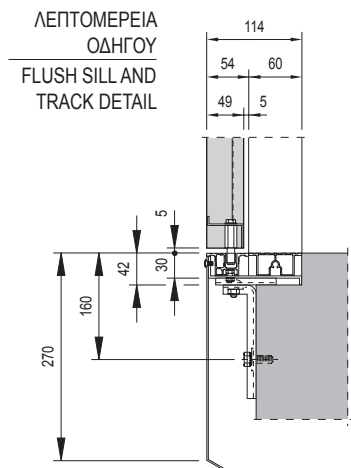

KA / CO	600	650	700	750	800	850	900	1000	1100	1200	1300	1400	1500	1600	1700	1800	1900	2000
C	1300	1400	1500	1600	1700	1800	1900	2100	2300	2500	2700	2900	3100	3300	3500	3700	3900	4100
A	360	385	410	435	460	485	340	373	407	330	355	380	324	344	303	320	337	303
S	3	3	3	3	3	3	4	4	4	5	5	5	6	6	7	7	7	8
T	5	5	5	5	5	5	6	6	6	8	8	8	9	9	10	11	11	12

S: Αριθμός στηριγμάτων για κατωκάσι. T: Αριθμός στηριγμάτων συνολικά.
S: Number of supports for sill support. T: Total number of supports.