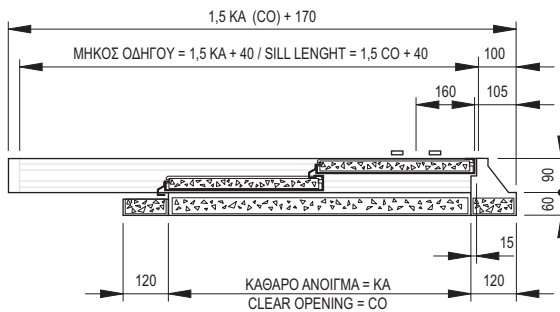

KA / CO	600	650	700	750	800	850	900	1000	1100	1200	1300	1400
C	1000	1075	1150	1225	1300	1375	1450	1600	1750	1900	2050	2200
A	360	385	410	435	460	485	340	373	407	330	355	380
S	3	3	3	3	3	3	4	4	4	5	5	5
T	5	5	5	5	5	5	6	6	6	8	8	8

S: Αριθμός στηριγμάτων για κατωκάσι. T: Αριθμός στηριγμάτων συνολικά.
S: Number of supports for sill support. T: Total number of supports.