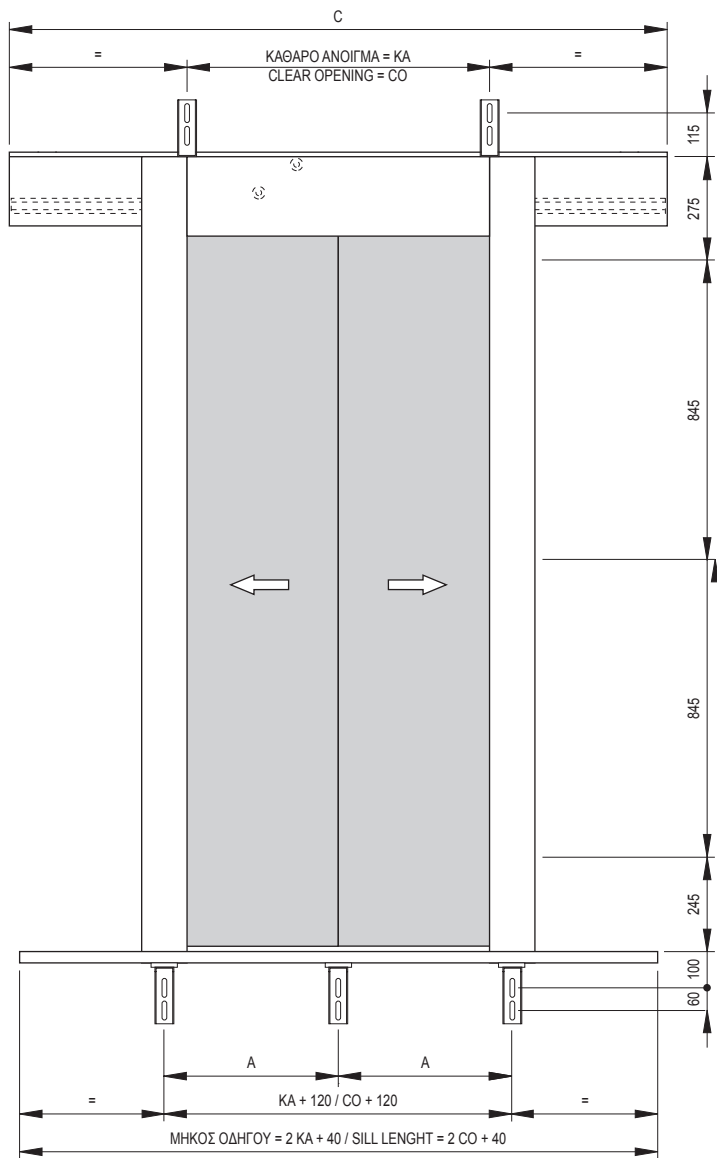

KA / CO	600	650	700	750	800	850	900	1000	1100	1200	1300	1400	1500	1600	1700	1800	1900	2000
C	1300	1400	1500	1600	1700	1800	1900	2100	2300	2500	2700	2900	3100	3300	3500	3700	3900	4100
A	360	385	410	435	460	485	340	373	407	330	355	380	324	344	303	320	337	303
S	3	3	3	3	3	3	4	4	4	5	5	5	6	6	7	7	7	8
T	5	5	5	5	5	5	6	6	6	8	8	8	9	9	10	11	11	12

S: Αριθμός στηριγμάτων για κατωκάσι. T: Αριθμός στηριγμάτων συνολικά.
S: Number of supports for sill support. T: Total number of supports.