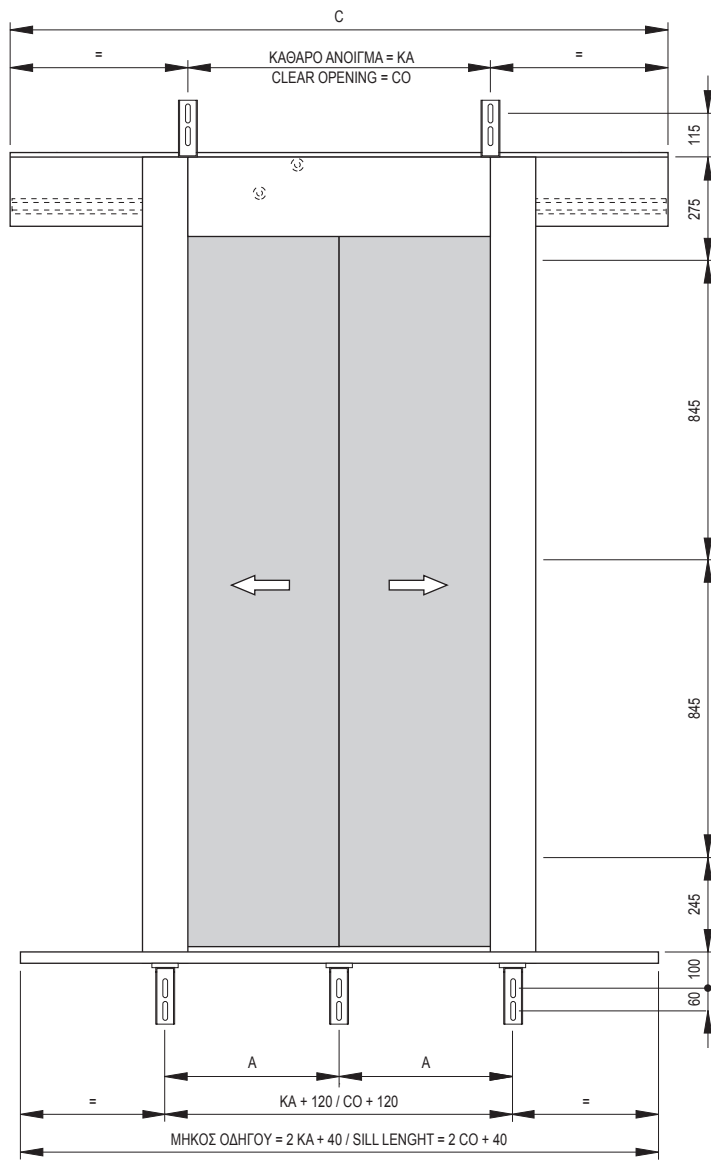

KA / CO	600	650	700	750	800	850	900	1000	1100	1200	1300	1400	1500	1600	1700	1800	1900	2000
C	1300	1400	1500	1600	1700	1800	1900	2100	2300	2500	2700	2900	3100	3300	3500	3700	3900	4100
A	360	385	410	435	460	485	340	373	407	330	355	380	324	344	303	320	337	303
S	3	3	3	3	3	3	4	4	4	5	5	5	6	6	7	7	7	8
T	5	5	5	5	5	5	6	6	6	8	8	8	9	9	10	11	11	12

S: Αριθμός στηριγμάτων για κατωκάσι. T: Αριθμός στηριγμάτων συνολικά.
S: Number of supports for sill support. T: Total number of supports.