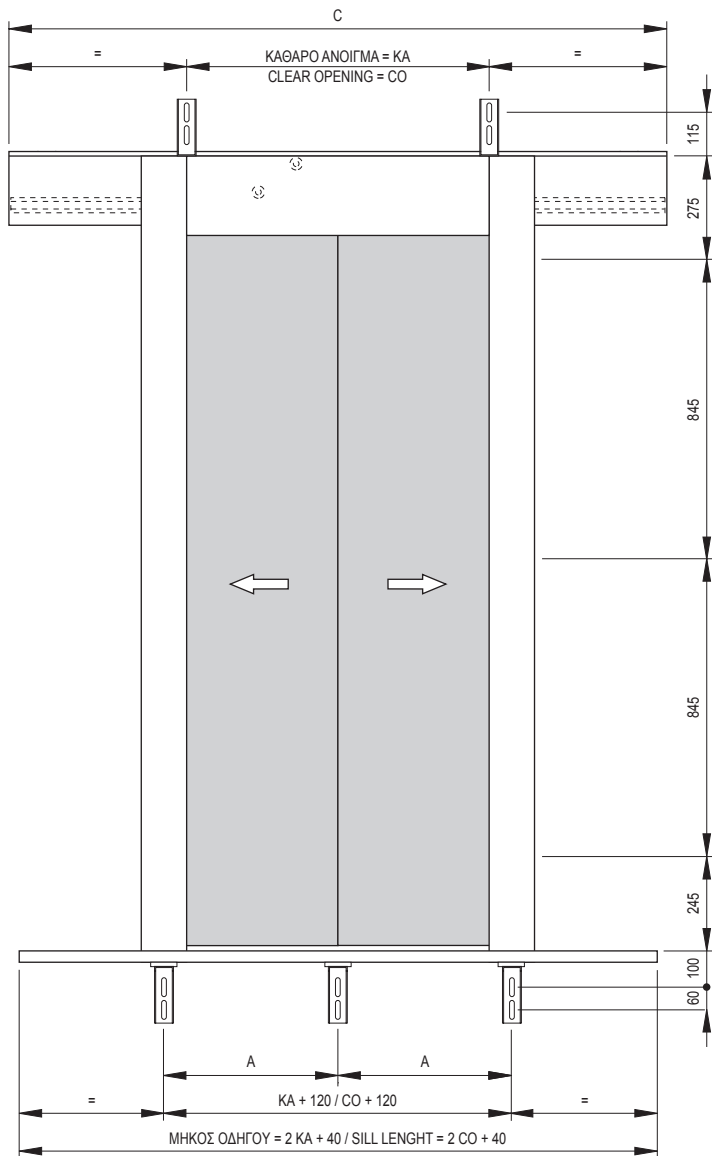

KA / CO	600	650	700	750	800	850	900	1000	1100	1200	1300	1400	1500	1600	1700	1800	1900	2000
C	1300	1400	1500	1600	1700	1800	1900	2100	2300	2500	2700	2900	3100	3300	3500	3700	3900	4100
A	360	385	410	435	460	485	340	373	407	330	355	380	324	344	303	320	337	303
S	3	3	3	3	3	3	4	4	4	5	5	5	6	6	7	7	7	8
T	5	5	5	5	5	5	6	6	6	8	8	8	9	9	10	11	11	12

S: Αριθμός στηριγμάτων για κατωκάσι. T: Αριθμός στηριγμάτων συνολικά.
S: Number of supports for sill support. T: Total number of supports.