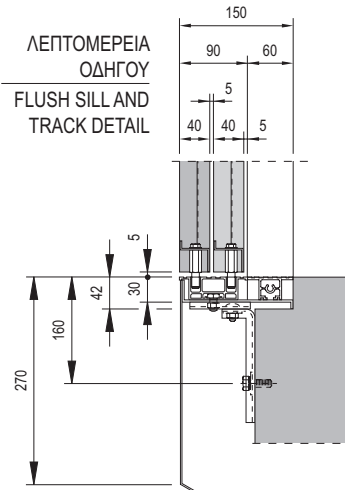

ΚΑ / CO	600	650	700	750	800	850	900	1000	1100	1200	1300	1400
C	1000	1075	1150	1225	1300	1375	1450	1600	1750	1900	2050	2200
A	360	385	410	435	460	485	340	373	407	330	355	380
S	3	3	3	3	3	3	4	4	4	5	5	5
T	5	5	5	5	5	5	6	6	6	8	8	8

S: Αριθμός στηριγμάτων για κατωκάσι. T: Αριθμός στηριγμάτων συνολικά.
S: Number of supports for sill support. T: Total number of supports.